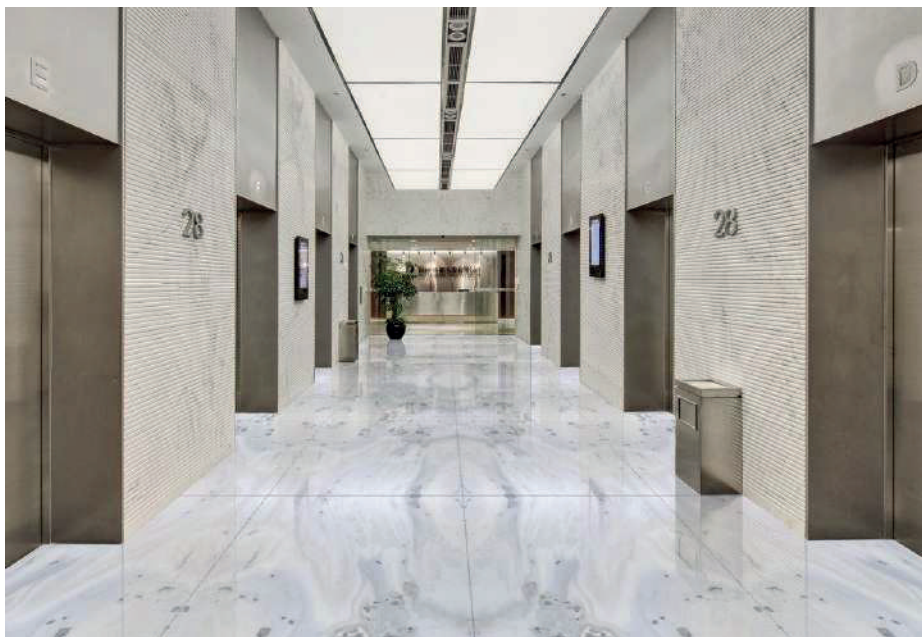

Mármore Aré Hurricane

CAVA ROCHAS