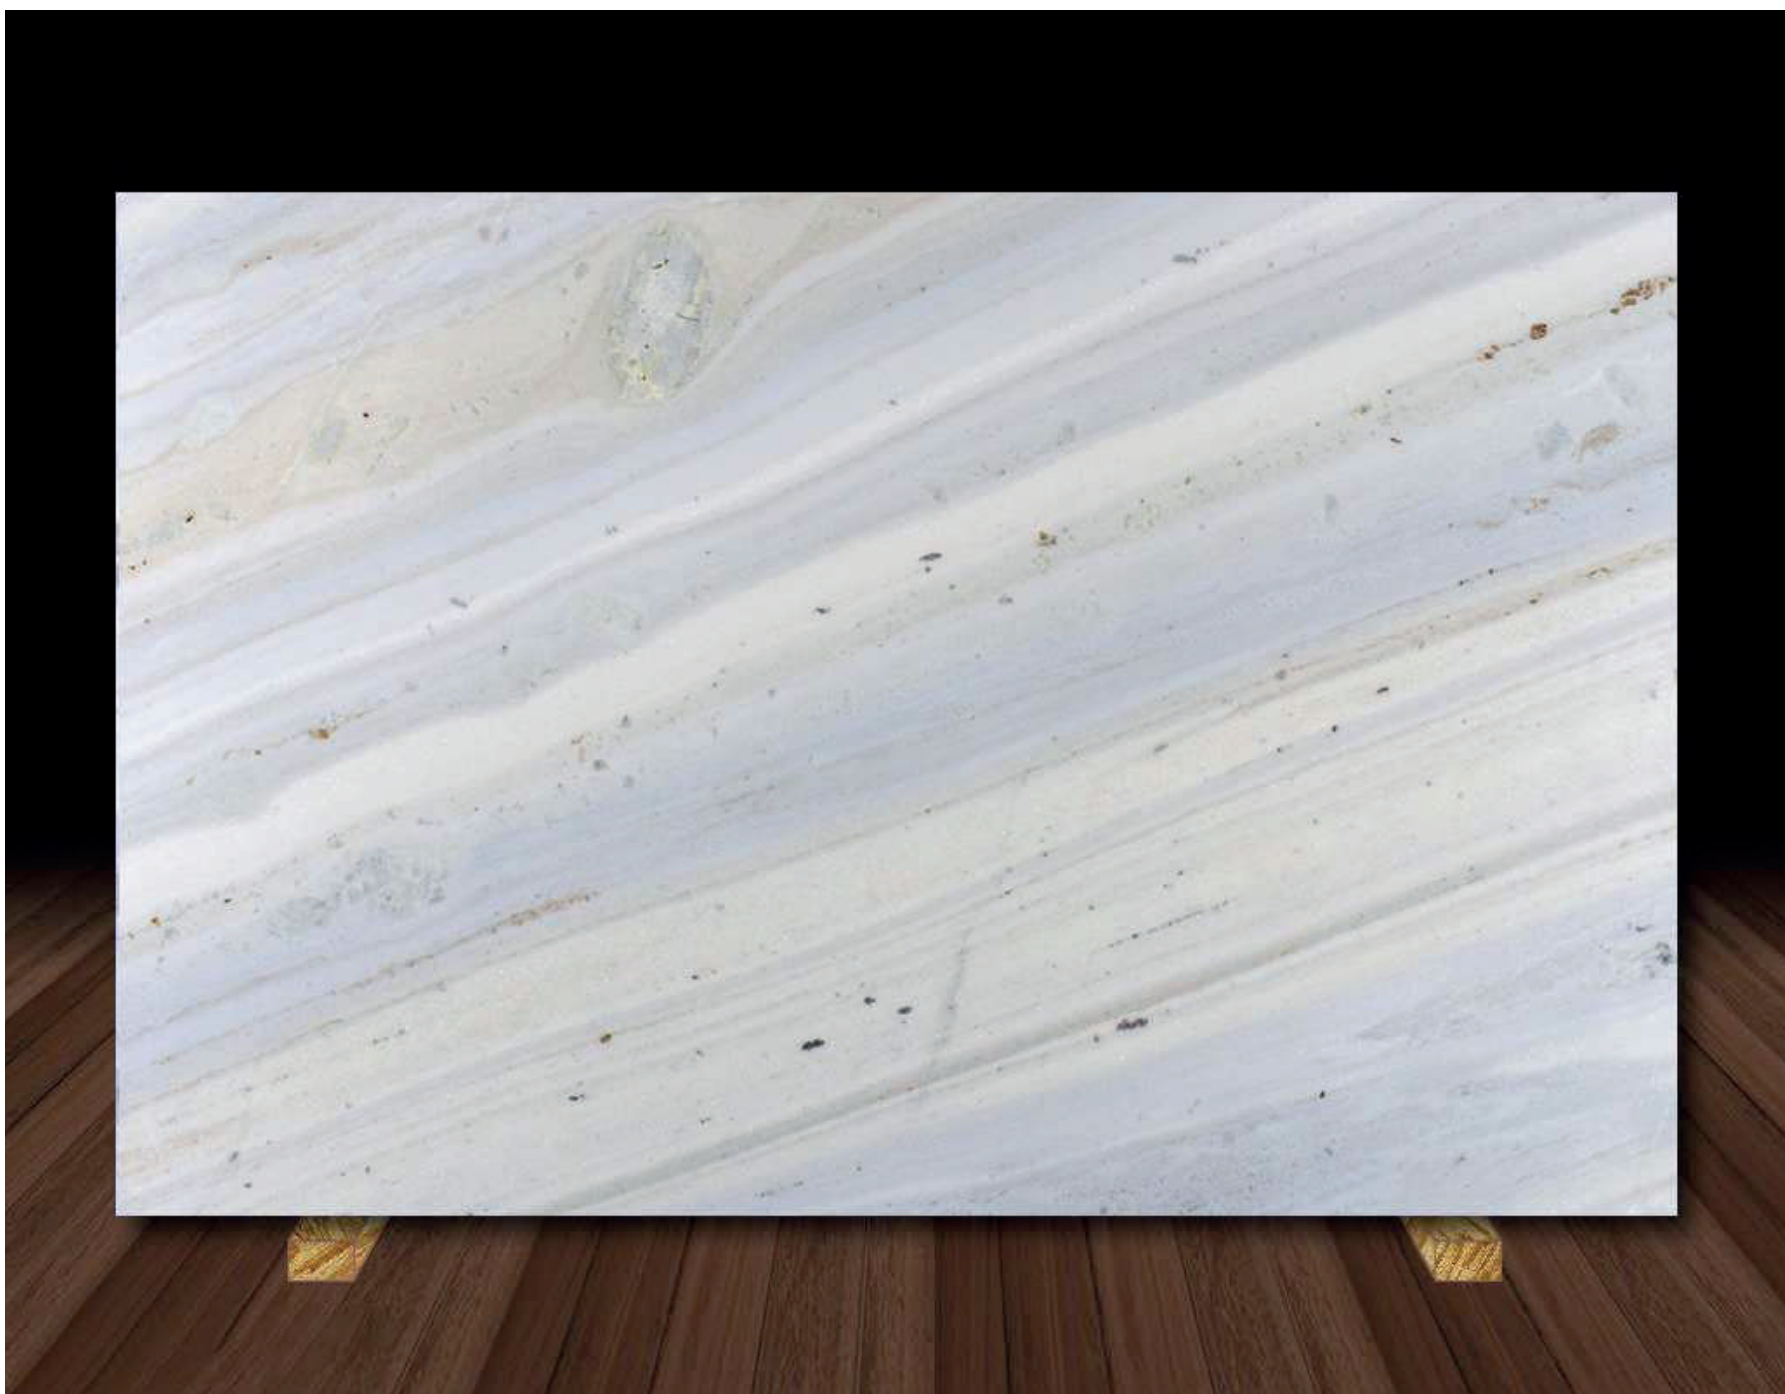

• **CORES**

Azul claro, amarelo suave e dourado.

• **COMPOSIÇÃO**

Dolomita, quartzo e calcita.

• **ORIGEM**

Jazida de Aré, Rio de Janeiro.

**Champagne Wave**, que em português significa “onda de champanhe”, simboliza o visual deste mármore, que traz a força e soberania de uma onda e, ao mesmo tempo, a suavidade e luminância do champanhe.