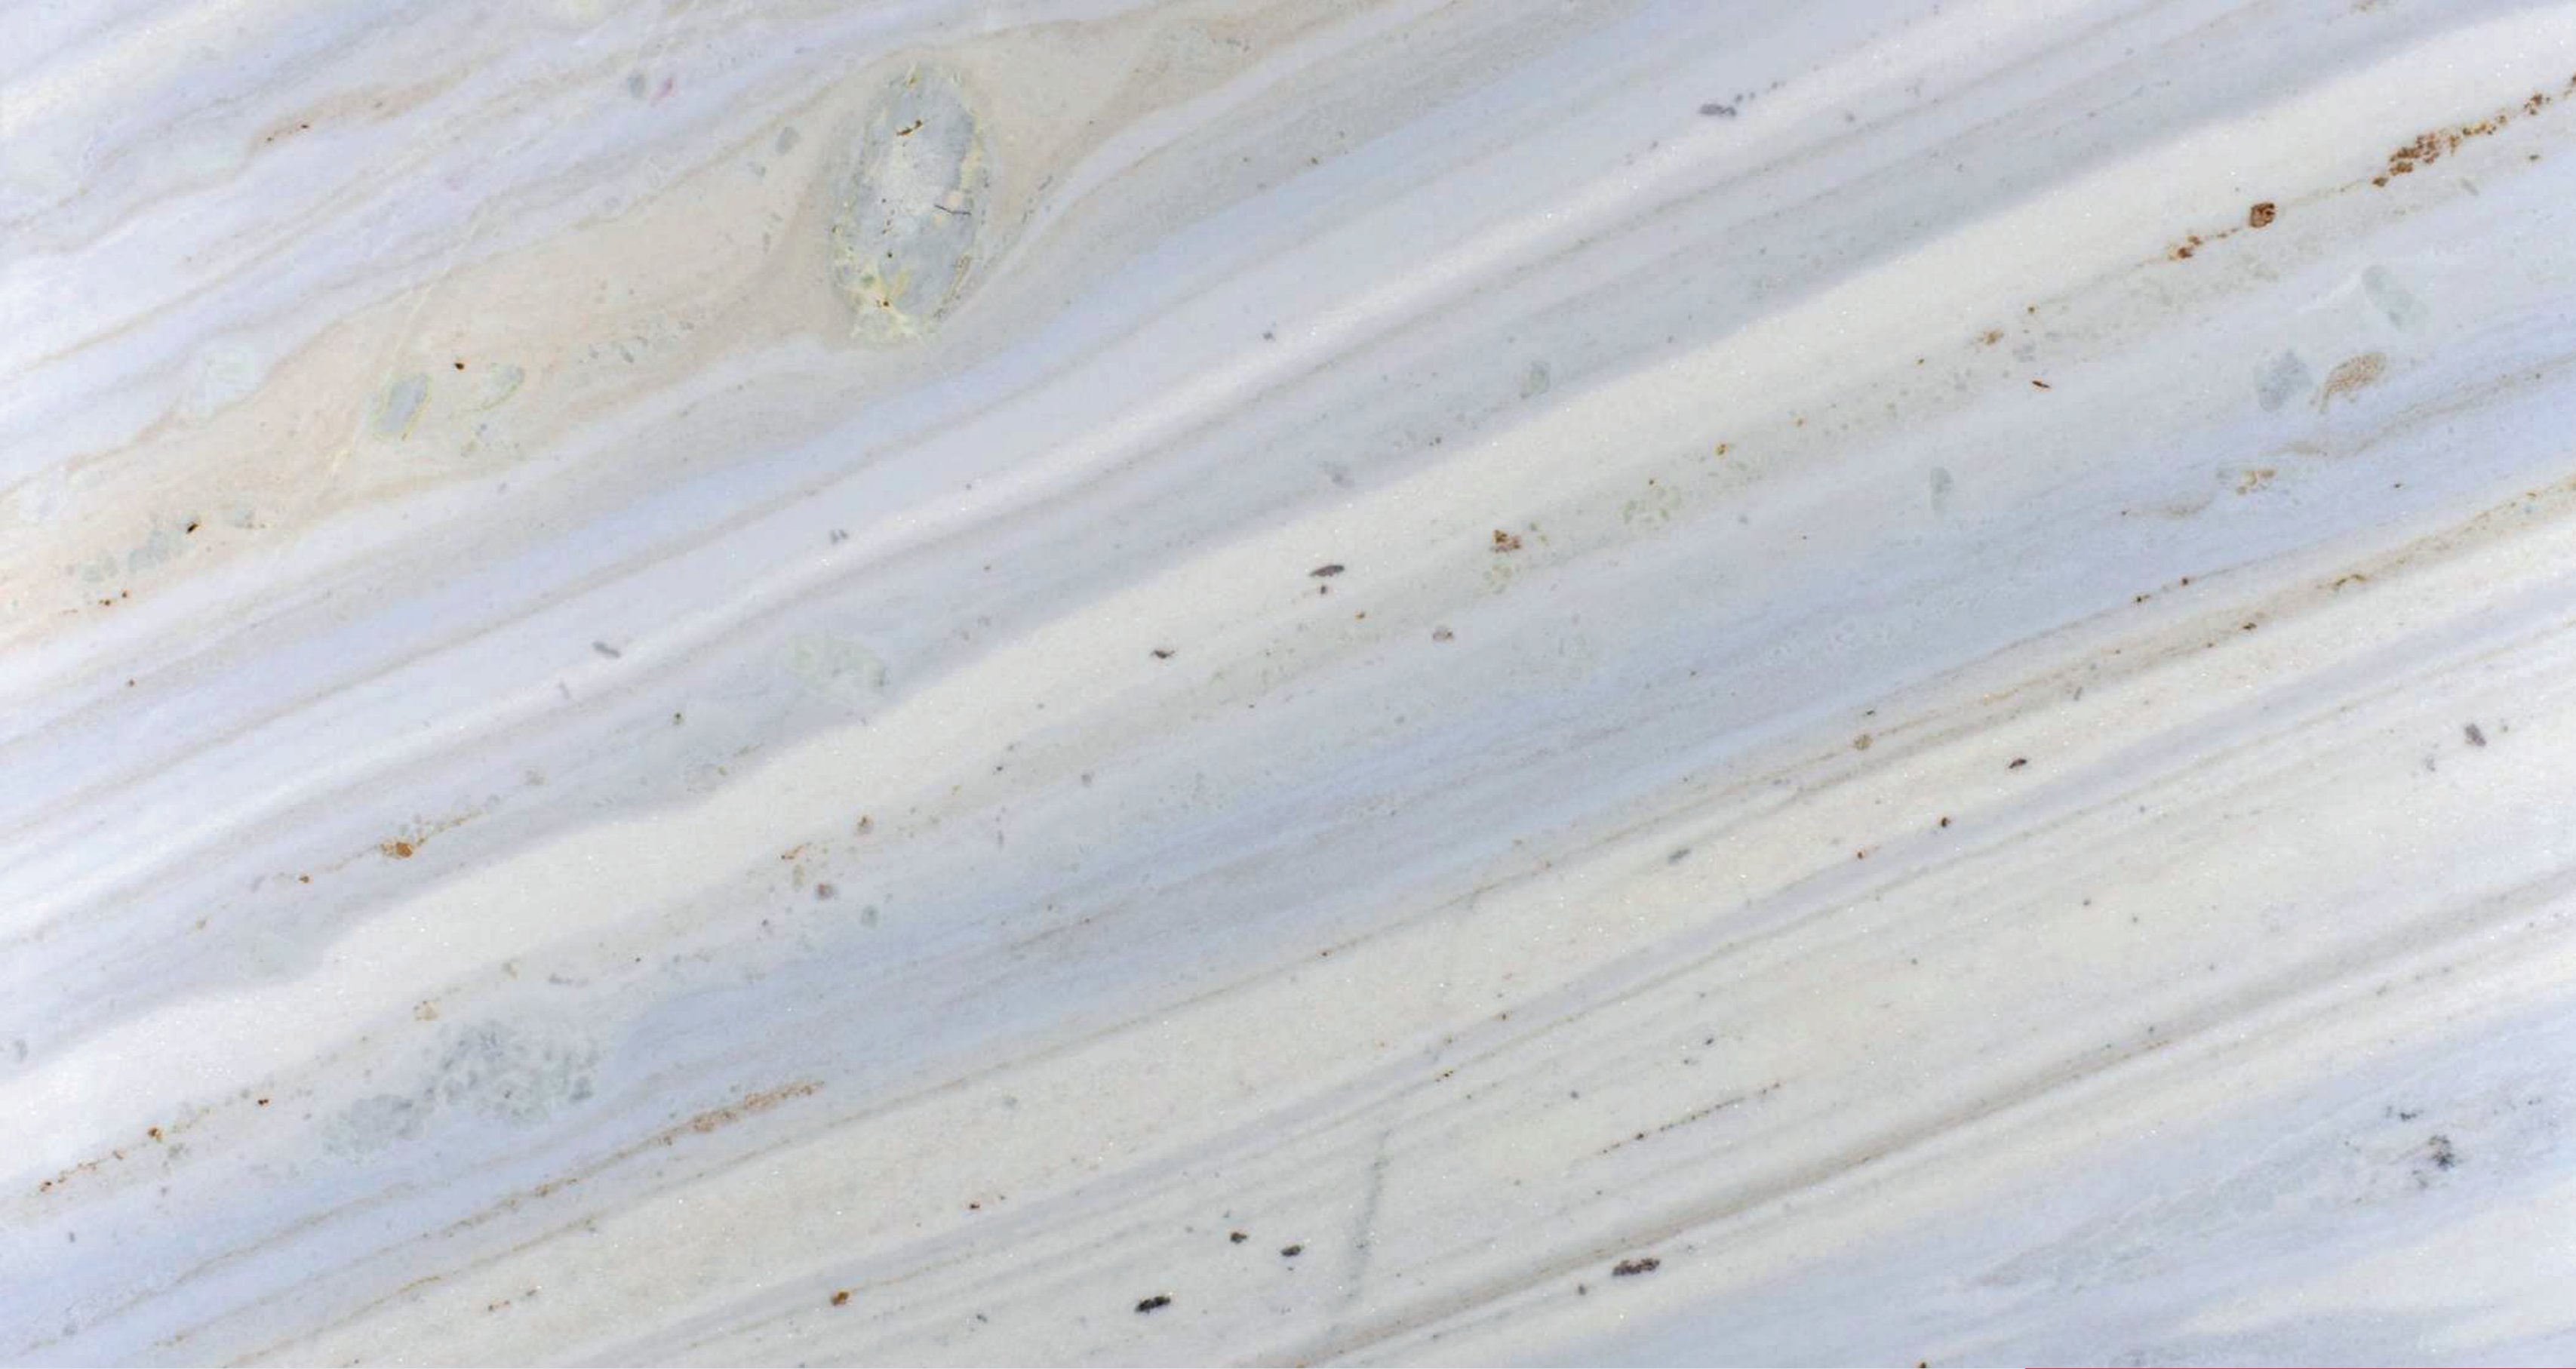

Mármore Aré Champagne Wave

CAVA ROCHAS