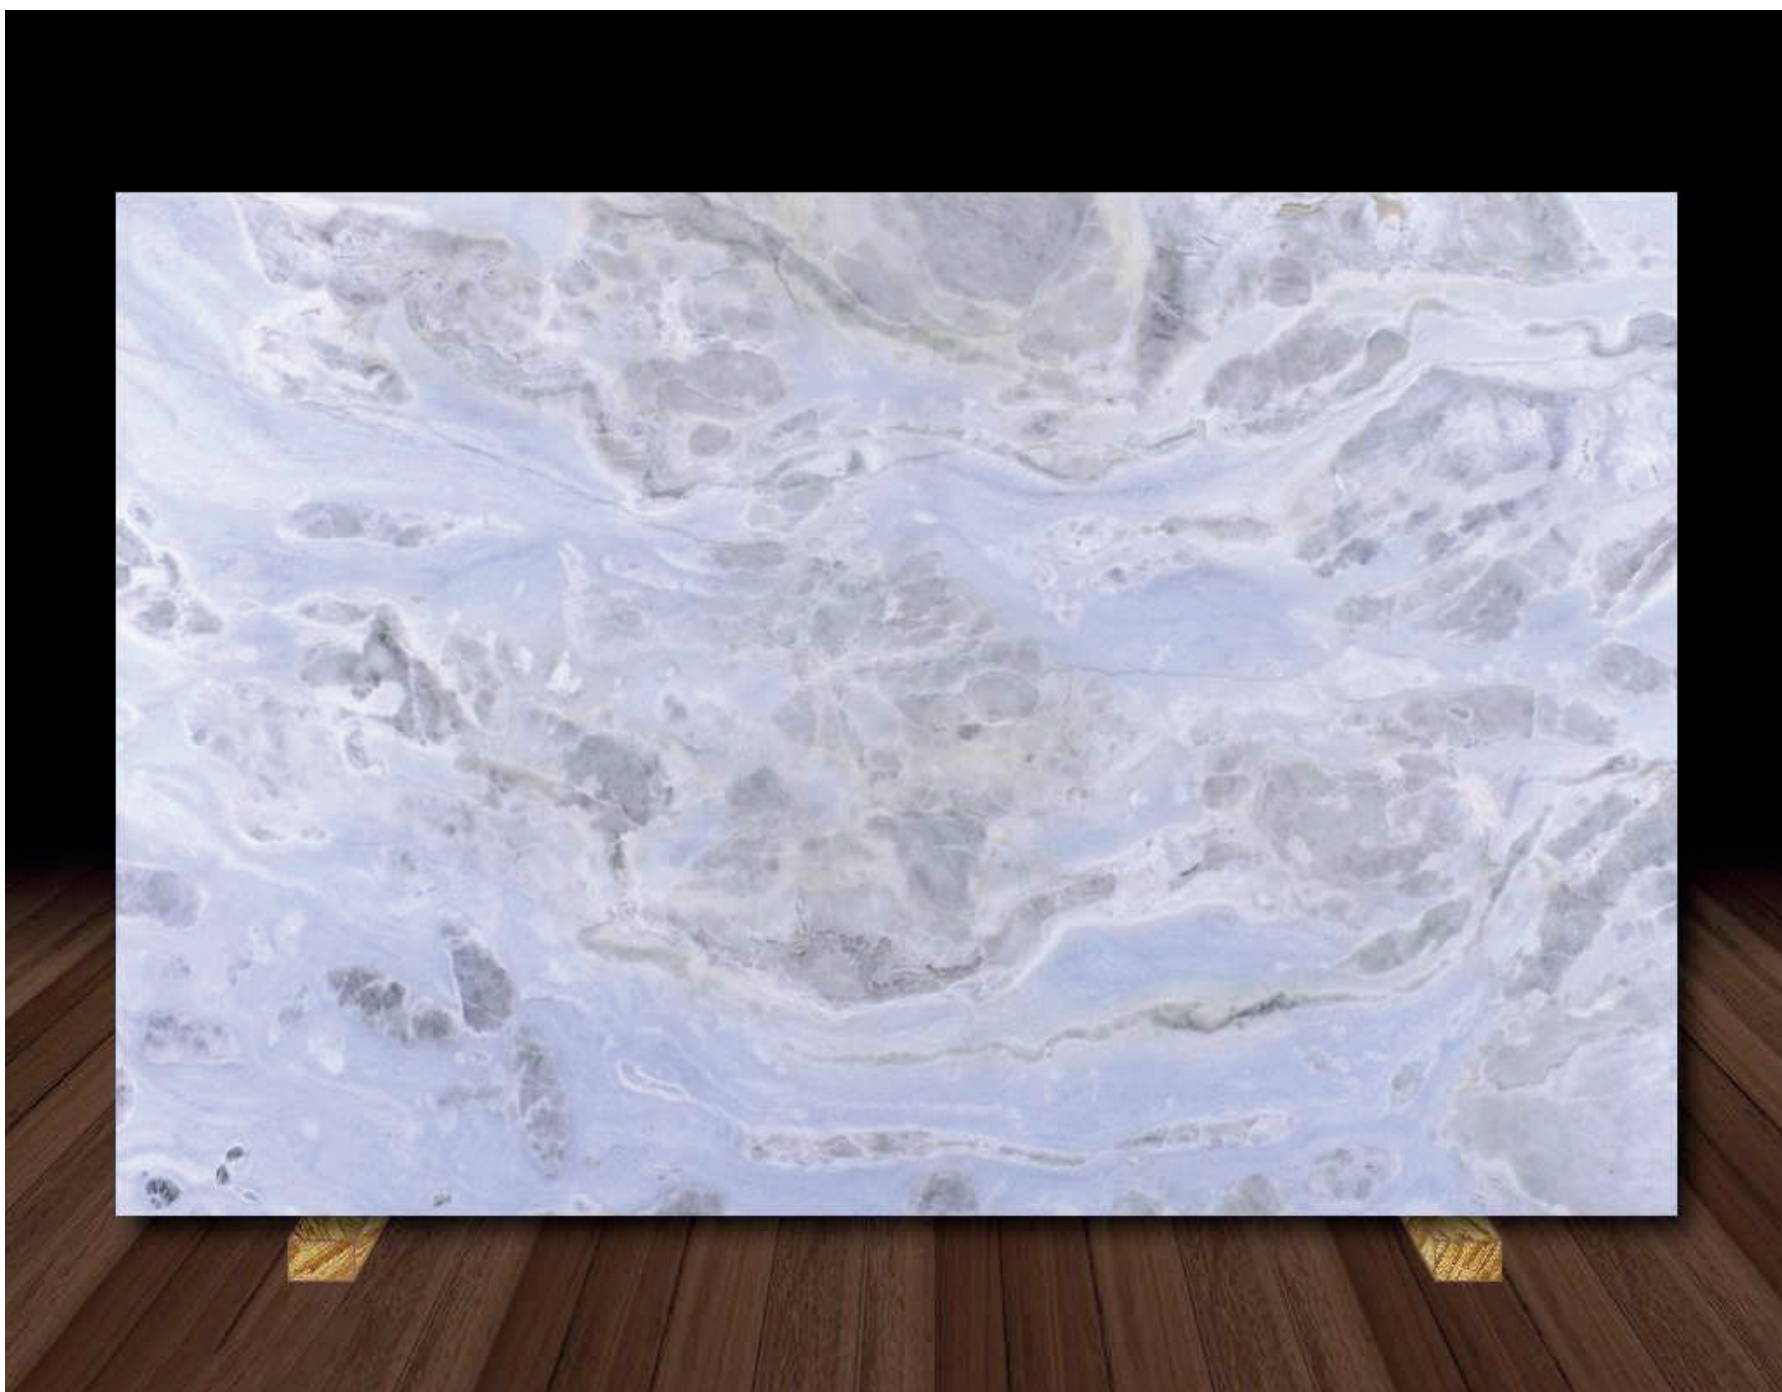

CAVA ROCHAS

MÁRMORE ARÉ

Blue River

O Mármore Aré Blue River traz o tom azul e cinza em evidência, compondo um visual belo e sofisticado. Suas formações suaves são responsáveis por um design minimalista e encantador. Além do visual, sua composição de quartzo garante um mármore translúcido, duro, de alta resistência, baixa porosidade e baixa absorção de água.

Blue River, que em português significa “rio azul”, recebe esse nome por assemelhar-se a uma correnteza em contato com as mais belas rochas da natureza brasileira.

• **CORES**

Azul, cinza e nuances de branco.

• **COMPOSIÇÃO**

Dolomita, quartzo e calcita.

• **ORIGEM**

Jazida de Aré, Rio de Janeiro.

Mármore Aré **Blue River**

CAVA ROCHAS

Mármore Aré **Blue River**

CAVA ROCHAS