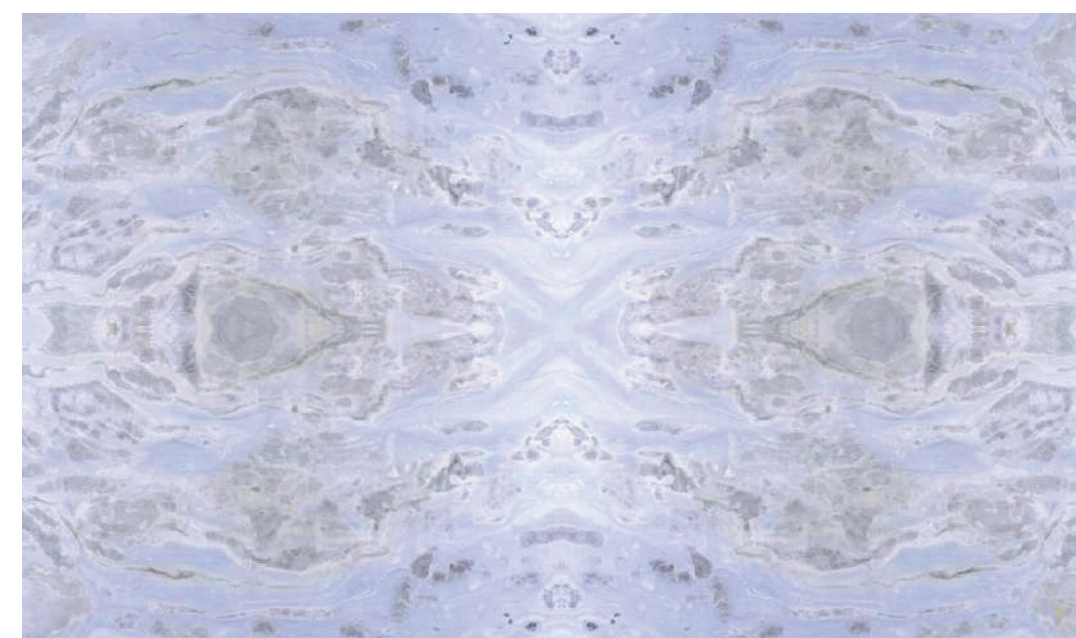

CAVA ROCHAS

MÁRMORE ARÉ

Blue River

O Mármore Aré Blue River traz o tom azul e cinza em evidência, compondo um visual belo e sofisticado. Suas formações suaves são responsáveis por um design minimalista e encantador. Além do visual, sua composição de quartzo garante um mármore translúcido, duro, de alta resistência, baixa porosidade e baixa absorção de água.

Blue River, que em português significa “rio azul”, recebe esse nome por assemelhar-se a uma correnteza em contato com as mais belas rochas da natureza brasileira.

• **CORES**

Azul, cinza e nuances de branco.

• **COMPOSIÇÃO**

Dolomita, quartzo e calcita.

• **ORIGEM**

Jazida de Aré, Rio de Janeiro.

Mármore Aré **Blue River**

CAVA ROCHAS

Mármore Aré **Blue River**

CAVA ROCHAS