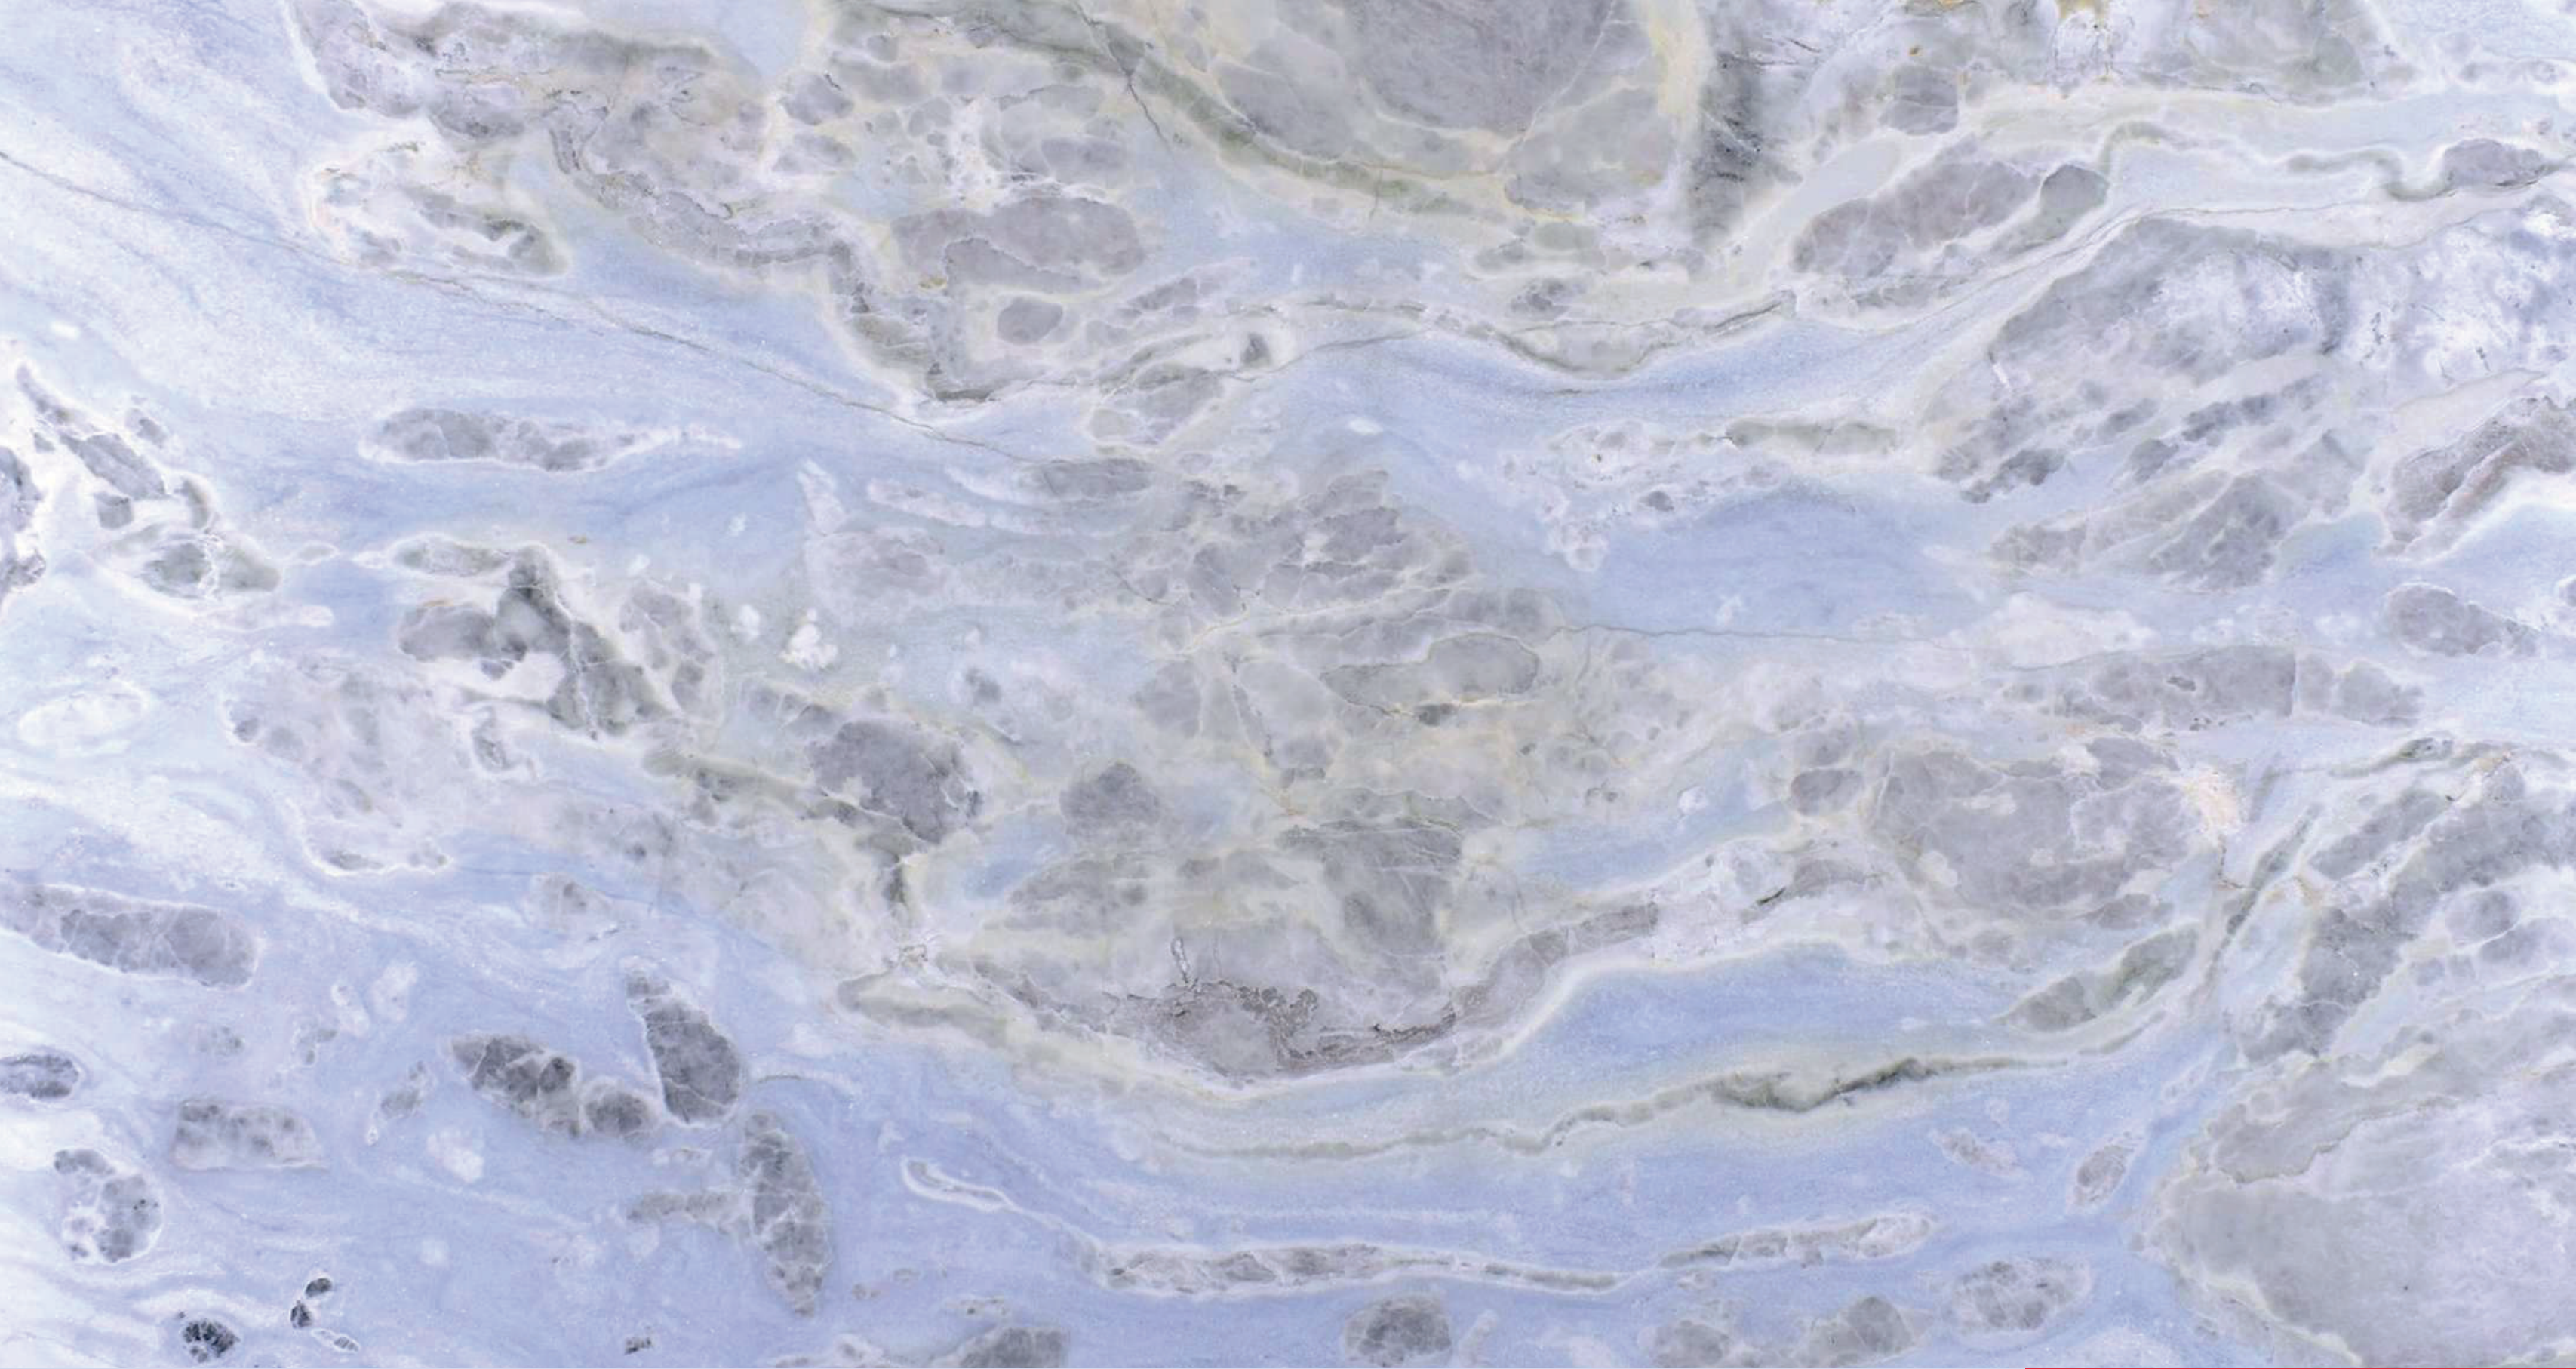

Mármore Aré **Blue River**

CAVA ROCHAS